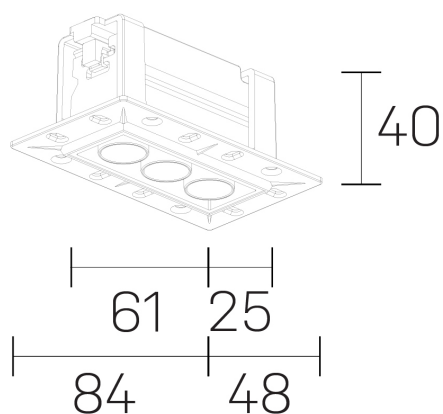

lumo mini

K51302.03.TR.BK-BK.28.ST.9.30.DA

DETALLES GENERALES

INSTALACIÓN	Trimless
COLOR EXT-INT	Negro
DIRECCIÓN DE LA LUZ	Fijo
ÁNGULO DEL HAZ DE LUZ	28º
INT-EXT ESTANQUEIDAD	IP20/23
MATERIAL	Aluminio
RESISTENCIA MECÁNICA	IK06
USO	Interior
GARANTÍA	5 años

DETALLES ELÉCTRICOS

FUENTE DE LUZ	LED
POTENCIA	5W
TEMPERATURA DE COLOR	3000K
FLUJO LUMÍNICO	385 Lm
EFICIENCIA LUMÍNICA	77 Lm/W
DIMABLE	DALI
DRIVER	Remoto
CLASE DE SEGURIDAD	II
ÍNDICE DE REPRODUCCIÓN CROMÁTICA	CRI>90
TENSIÓN	220-240 V
FRECUENCIA	50-60 Hz
CORRIENTE	500 mA
VIDA UTIL	50.000h

DIMENSIONES GENERALES

DIMENSIÓN	.33 (84x48mm)
AGUJERO DE CORTE	72x30 mm
ALTURA	h 40 mm
DIMENSIONES DE EMBALAJE	N/D

*Puede haber una reducción máx. del 15% en el dato de los acabados distintos al blanco.