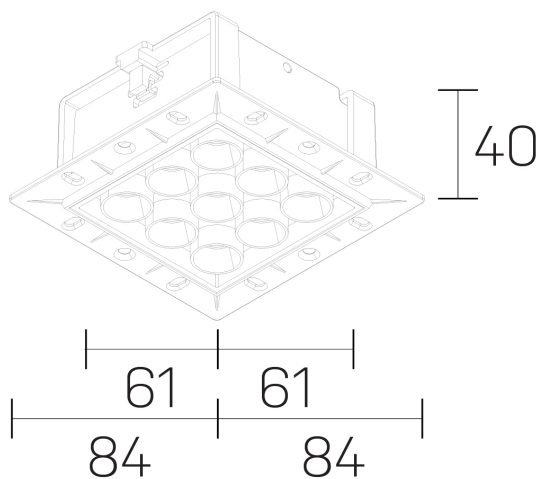

lumo mini
K51302.33.TR.BK-BK.28.ST.9.30.DA

DETALLES GENERALES

INSTALACIÓN	Trimless
COLOR EXT-INT	Negro
DIRECCIÓN DE LA LUZ	Fijo
ÁNGULO DEL HAZ DE LUZ	28º
INT-EXT ESTANQUEIDAD	IP20/23
MATERIAL	Aluminio
RESISTENCIA MECÁNICA	IK06
USO	Interior
GARANTÍA	5 años

DETALLES ELÉCTRICOS

FUENTE DE LUZ	LED
POTENCIA	14,5W
TEMPERATURA DE COLOR	3000K
FLUJO LUMÍNICO	1261 Lm
EFICIENCIA LUMÍNICA	79 Lm/W
DIMABLE	DALI
DRIVER	Remoto
CLASE DE SEGURIDAD	II
ÍNDICE DE REPRODUCCIÓN CROMÁTICA	CRI>90
TENSIÓN	220-240 V
FRECUENCIA	50-60 Hz
CORRIENTE	500 mA
VIDA UTIL	50.000h

DIMENSIONES GENERALES

DIMENSIÓN	.03 (84x84mm)
AGUJERO DE CORTE	72x66 mm
ALTURA	h 40 mm
DIMENSIONES DE EMBALAJE	N/D

*Puede haber una reducción máx. del 15% en el dato de los acabados distintos al blanco.