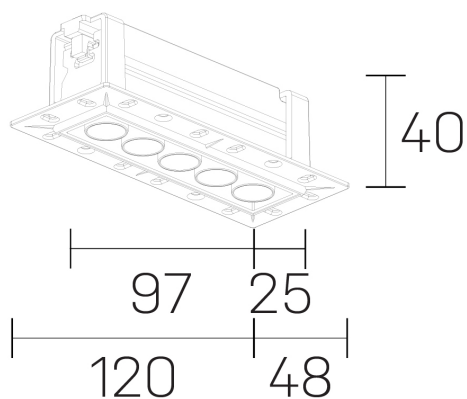

lumo mini
K51302.05.TR.BK-BK.38.ST.9.27.DA

DETALLES GENERALES

INSTALACIÓN	Trimless
COLOR EXT-INT	Negro
DIRECCIÓN DE LA LUZ	Fijo
ÁNGULO DEL HAZ DE LUZ	38º
INT-EXT ESTANQUEIDAD	IP20/23
MATERIAL	Aluminio
RESISTENCIA MECÁNICA	IK06
USO	Interior
GARANTÍA	5 años

DETALLES ELÉCTRICOS

FUENTE DE LUZ	LED
POTENCIA	8W
TEMPERATURA DE COLOR	2700K
FLUJO LUMÍNICO	602 Lm
EFICIENCIA LUMÍNICA	75 Lm/W
DIMABLE	DALI
DRIVER	Remoto
CLASE DE SEGURIDAD	II
ÍNDICE DE REPRODUCCIÓN CROMÁTICA	CRI>90
TENSIÓN	220-240 V
FRECUENCIA	50-60 Hz
CORRIENTE	500 mA
VIDA UTIL	50.000h

DIMENSIONES GENERALES

DIMENSIÓN	.05 (120x48mm)
AGUJERO DE CORTE	108x30 mm
ALTURA	h 40 mm
DIMENSIONES DE EMBALAJE	N/D

*Puede haber una reducción máx. del 15% en el dato de los acabados distintos al blanco.