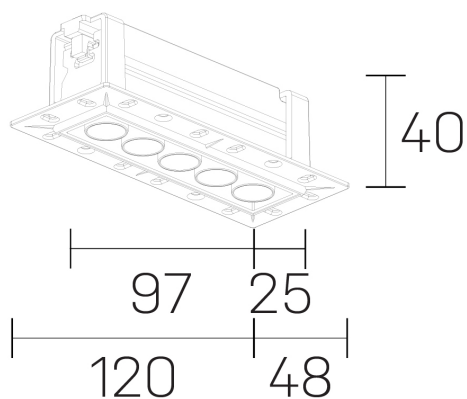

lumo mini
K51302.05.TR.BK-BK.38.ST.9.27

DETALLES GENERALES

INSTALACIÓN	Trimless
COLOR EXT-INT	Negro
DIRECCIÓN DE LA LUZ	Fijo
ÁNGULO DEL HAZ DE LUZ	38º
INT-EXT ESTANQUEIDAD	IP20/23
MATERIAL	Aluminio
RESISTENCIA MECÁNICA	IK06
USO	Interior
GARANTÍA	5 años

DETALLES ELÉCTRICOS

FUENTE DE LUZ	LED
POTENCIA	8W
TEMPERATURA DE COLOR	2700K
FLUJO LUMÍNICO	602 Lm
EFICIENCIA LUMÍNICA	75 Lm/W
DIMABLE	Sin regulación
DRIVER	Remoto
CLASE DE SEGURIDAD	II
ÍNDICE DE REPRODUCCIÓN CROMÁTICA	CRI>90
TENSIÓN	220-240 V
FRECUENCIA	50-60 Hz
CORRIENTE	500 mA
VIDA UTIL	50.000h

DIMENSIONES GENERALES

DIMENSIÓN	.05 (120x48mm)
AGUJERO DE CORTE	108x30 mm
ALTURA	h 40 mm
DIMENSIONES DE EMBALAJE	N/D

*Puede haber una reducción máx. del 15% en el dato de los acabados distintos al blanco.