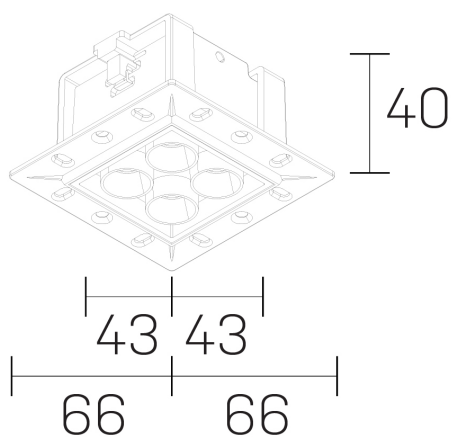

## lumo mini

K51302.22.TR.BK-BK.28.ST.9.40.PU

### DETALLES GENERALES

INSTALACIÓN	Trimless
COLOR EXT-INT	Negro
DIRECCIÓN DE LA LUZ	Fijo
ÁNGULO DEL HAZ DE LUZ	28º
INT-EXT ESTANQUEIDAD	IP20/23
MATERIAL	Aluminio
RESISTENCIA MECÁNICA	IK06
USO	Interior
GARANTÍA	5 años

### DIMENSIONES GENERALES

DIMENSIÓN	.22 (66x66mm)
AGUJERO DE CORTE	54x48 mm
ALTURA	h 40 mm
DIMENSIONES DE EMBALAJE	N/D

\*Puede haber una reducción máx. del 15% en el dato de los acabados distintos al blanco.