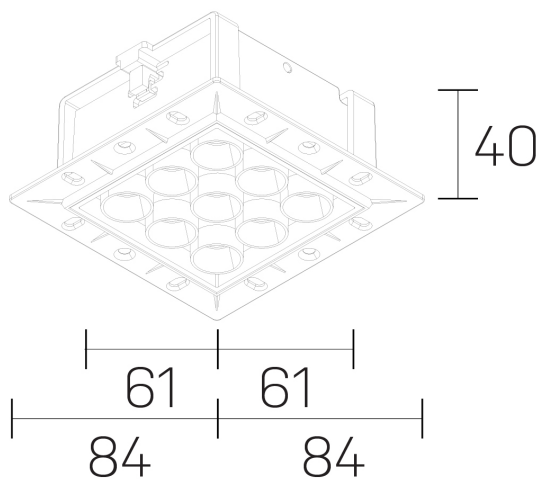

**lumo mini**  
K51302.33.TR.BK-BK.28.ST.9.40.PU

#### DETALLES GENERALES

INSTALACIÓN	Trimless
COLOR EXT-INT	Negro
DIRECCIÓN DE LA LUZ	Fijo
ÁNGULO DEL HAZ DE LUZ	28º
INT-EXT ESTANQUEIDAD	IP20/23
MATERIAL	Aluminio
RESISTENCIA MECÁNICA	IK06
USO	Interior
GARANTÍA	5 años

#### DIMENSIONES GENERALES

DIMENSIÓN	.03 (84x84mm)
AGUJERO DE CORTE	72x66 mm
ALTURA	h 40 mm
DIMENSIONES DE EMBALAJE	N/D

\*Puede haber una reducción máx. del 15% en el dato de los acabados distintos al blanco.