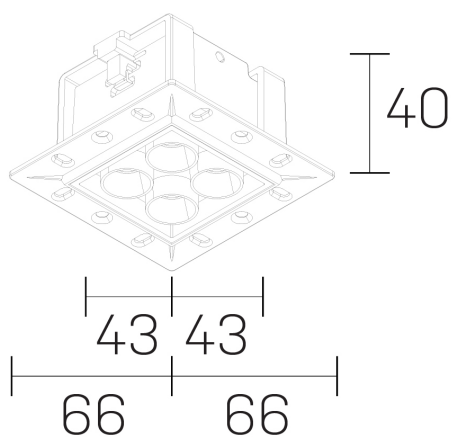

**lumo mini**  
K51302.22.TR.BK-BK.28.ST.9.40

#### DETALLES GENERALES

|                       |          |
|-----------------------|----------|
| INSTALACIÓN           | Trimless |
| COLOR EXT-INT         | Negro    |
| DIRECCIÓN DE LA LUZ   | Fijo     |
| ÁNGULO DEL HAZ DE LUZ | 28º      |
| INT-EXT ESTANQUEIDAD  | IP20/23  |
| MATERIAL              | Aluminio |
| RESISTENCIA MECÁNICA  | IK06     |
| USO                   | Interior |
| GARANTÍA              | 5 años   |

#### DIMENSIONES GENERALES

|                         |               |
|-------------------------|---------------|
| DIMENSIÓN               | .22 (66x66mm) |
| AGUJERO DE CORTE        | 54x48 mm      |
| ALTURA                  | h 40 mm       |
| DIMENSIONES DE EMBALAJE | N/D           |