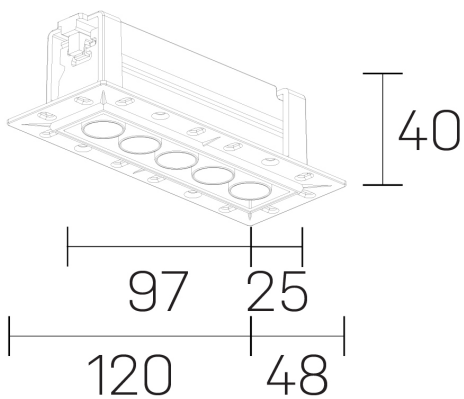

lumo mini
K51302.05.TR.BK-BK.28.ST.9.40

DETALLES GENERALES

INSTALACIÓN	Trimless
COLOR EXT-INT	Negro
DIRECCIÓN DE LA LUZ	Fijo
ÁNGULO DEL HAZ DE LUZ	28º
INT-EXT ESTANQUEIDAD	IP20/23
MATERIAL	Aluminio
RESISTENCIA MECÁNICA	IK06
USO	Interior
GARANTÍA	5 años

DETALLES ELÉCTRICOS

FUENTE DE LUZ	LED
POTENCIA	8W
TEMPERATURA DE COLOR	4000K
FLUJO LUMÍNICO	731 Lm
EFICIENCIA LUMÍNICA	91 Lm/W
DIMABLE	Sin regulación
DRIVER	Remoto
CLASE DE SEGURIDAD	II
ÍNDICE DE REPRODUCCIÓN CROMÁTICA	CRI>90
TENSIÓN	220-240 V
FRECUENCIA	50-60 Hz
CORRIENTE	500 mA
VIDA UTIL	50.000h

DIMENSIONES GENERALES

DIMENSIÓN	.05 (120x48mm)
AGUJERO DE CORTE	108x30 mm
ALTURA	h 40 mm
DIMENSIONES DE EMBALAJE	N/D

*Puede haber una reducción máx. del 15% en el dato de los acabados distintos al blanco.