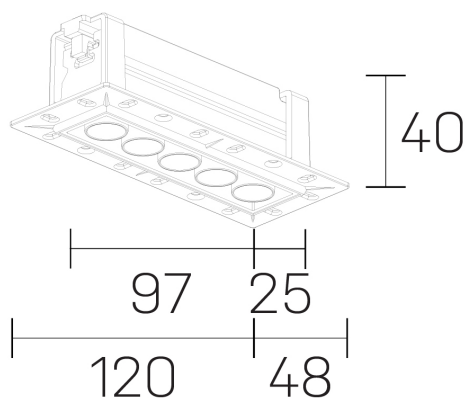

lumo mini tr
K51302.05.TR.BK-BK.28.ST.9.40

DETALLES GENERALES

INSTALACIÓN	Trimless
COLOR EXT-INT	Negro
DIRECCIÓN DE LA LUZ	Fijo
ÁNGULO DEL HAZ DE LUZ	28º
INT-EXT ESTANQUEIDAD	IP20/23
MATERIAL	Aluminio
RESISTENCIA MECÁNICA	IK06
USO	Interior
GARANTÍA	5 años

DETALLES ELÉCTRICOS

FUENTE DE LUZ	LED
POTENCIA	8W
TEMPERATURA DE COLOR	4000K
FLUJO LUMÍNICO	731 Lm
EFICIENCIA LUMÍNICA	91 Lm/W
DIMABLE	Sin regulación
DRIVER	Remoto
CLASE DE SEGURIDAD	II
ÍNDICE DE REPRODUCCIÓN CROMÁTICA	CRI>90
TENSIÓN	220-240 V
FRECUENCIA	50-60 Hz
CORRIENTE	500 mA
VIDA UTIL	50.000h

DIMENSIONES GENERALES

DIMENSIÓN	.05 (120x48mm)
AGUJERO DE CORTE	108x30 mm
ALTURA	h 40 mm
DIMENSIONES DE EMBALAJE	N/D

*Puede haber una reducción máx. del 15% en el dato de los acabados distintos al blanco.