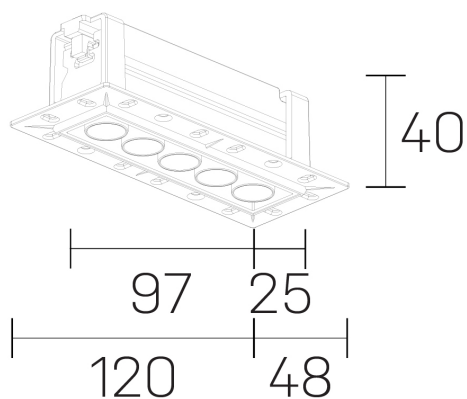

**lumo mini**  
K51302.05.TR.BK-BK.38.ST.9.40.DA

#### DETALLES GENERALES

INSTALACIÓN	Trimless
COLOR EXT-INT	Negro
DIRECCIÓN DE LA LUZ	Fijo
ÁNGULO DEL HAZ DE LUZ	38º
INT-EXT ESTANQUEIDAD	IP20/23
MATERIAL	Aluminio
RESISTENCIA MECÁNICA	IK06
USO	Interior
GARANTÍA	5 años

#### DIMENSIONES GENERALES

DIMENSIÓN	.05 (120x48mm)
AGUJERO DE CORTE	108x30 mm
ALTURA	h 40 mm
DIMENSIONES DE EMBALAJE	N/D

\*Puede haber una reducción máx. del 15% en el dato de los acabados distintos al blanco.