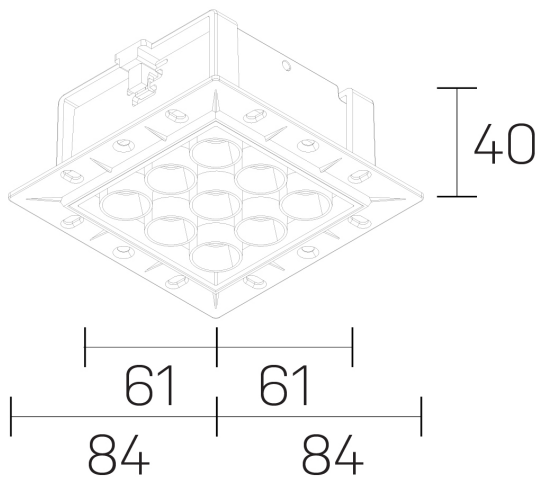

lumo mini
K51302.33.TR.BK-BK.50.ST.9.40.PU

DETALLES GENERALES

INSTALACIÓN	Trimless
COLOR EXT-INT	Negro
DIRECCIÓN DE LA LUZ	Fijo
ÁNGULO DEL HAZ DE LUZ	50º
INT-EXT ESTANQUEIDAD	IP20/23
MATERIAL	Aluminio
RESISTENCIA MECÁNICA	IK06
USO	Interior
GARANTÍA	5 años

DETALLES ELÉCTRICOS

FUENTE DE LUZ	LED
POTENCIA	14,5W
TEMPERATURA DE COLOR	4000K
FLUJO LUMÍNICO	1316 Lm
EFICIENCIA LUMÍNICA	91 Lm/W
DIMABLE	PUSH
DRIVER	Remoto
CLASE DE SEGURIDAD	II
ÍNDICE DE REPRODUCCIÓN CROMÁTICA	CRI>90
TENSIÓN	220-240 V
FRECUENCIA	50-60 Hz
CORRIENTE	500 mA
VIDA UTIL	50.000h

DIMENSIONES GENERALES

DIMENSIÓN	.03 (84x84mm)
AGUJERO DE CORTE	72x66 mm
ALTURA	h 40 mm
DIMENSIONES DE EMBALAJE	N/D

*Puede haber una reducción máx. del 15% en el dato de los acabados distintos al blanco.