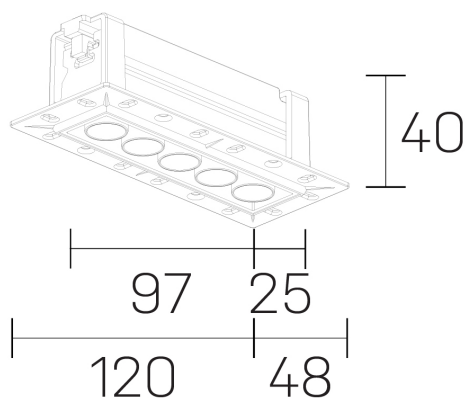

lumo mini
K51302.05.TR.BK-BK.38.ST.9.40

DETALLES GENERALES

INSTALACIÓN	Trimless
COLOR EXT-INT	Negro
DIRECCIÓN DE LA LUZ	Fijo
ÁNGULO DEL HAZ DE LUZ	38º
INT-EXT ESTANQUEIDAD	IP20/23
MATERIAL	Aluminio
RESISTENCIA MECÁNICA	IK06
USO	Interior
GARANTÍA	5 años

DETALLES ELÉCTRICOS

FUENTE DE LUZ	LED
POTENCIA	8W
TEMPERATURA DE COLOR	4000K
FLUJO LUMÍNICO	731 Lm
EFICIENCIA LUMÍNICA	91 Lm/W
DIMABLE	Sin regulación
DRIVER	Remoto
CLASE DE SEGURIDAD	II
ÍNDICE DE REPRODUCCIÓN CROMÁTICA	CRI>90
TENSIÓN	220-240 V
FRECUENCIA	50-60 Hz
CORRIENTE	500 mA
VIDA UTIL	50.000h

DIMENSIONES GENERALES

DIMENSIÓN	.05 (120x48mm)
AGUJERO DE CORTE	108x30 mm
ALTURA	h 40 mm
DIMENSIONES DE EMBALAJE	N/D

*Puede haber una reducción máx. del 15% en el dato de los acabados distintos al blanco.