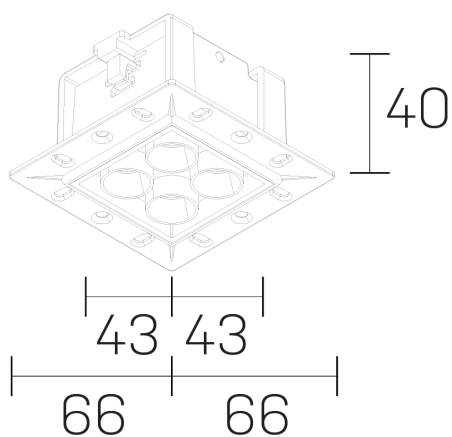

## lumo mini

K51302.22.TR.BK-BK.38.ST.9.40.PU

### DETALLES GENERALES

|                       |          |
|-----------------------|----------|
| INSTALACIÓN           | Trimless |
| COLOR EXT-INT         | Negro    |
| DIRECCIÓN DE LA LUZ   | Fijo     |
| ÁNGULO DEL HAZ DE LUZ | 38º      |
| INT-EXT ESTANQUEIDAD  | IP20/23  |
| MATERIAL              | Aluminio |
| RESISTENCIA MECÁNICA  | IK06     |
| USO                   | Interior |
| GARANTÍA              | 5 años   |

### DIMENSIONES GENERALES

|                         |               |
|-------------------------|---------------|
| DIMENSIÓN               | .22 (66x66mm) |
| AGUJERO DE CORTE        | 54x48 mm      |
| ALTURA                  | h 40 mm       |
| DIMENSIONES DE EMBALAJE | N/D           |