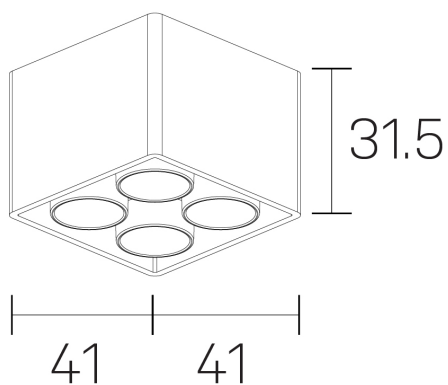

lumo mini
K51302.22.SR.BK-BK.38.ST.9.40.PU

DETALLES GENERALES

INSTALACIÓN	Surface
COLOR EXT-INT	Negro
DIRECCIÓN DE LA LUZ	Fijo
ÁNGULO DEL HAZ DE LUZ	38º
INT-EXT ESTANQUEIDAD	IP20
MATERIAL	Aluminio
RESISTENCIA MECÁNICA	IK06
USO	Interior
GARANTÍA	5 años

DIMENSIONES GENERALES

DIMENSIÓN	.22 (41x41mm)
ALTURA	h 31,5 mm
DIMENSIONES DE EMBALAJE	N/D

*Puede haber una reducción máx. del 15% en el dato de los acabados distintos al blanco.