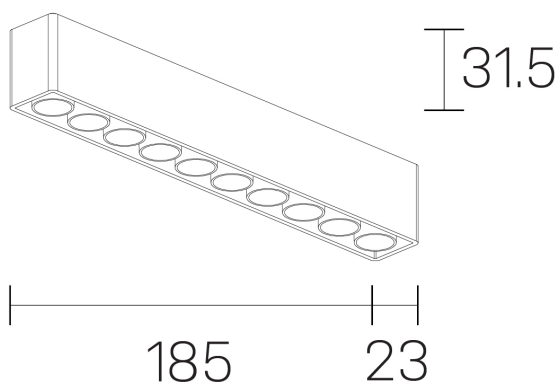

lumo mini
K51302.10.SR.BK-BK.50.ST.9.40

DETALLES GENERALES

INSTALACIÓN	Surface
COLOR EXT-INT	Negro
DIRECCIÓN DE LA LUZ	Fijo
ÁNGULO DEL HAZ DE LUZ	50º
INT-EXT ESTANQUEIDAD	IP20
MATERIAL	Aluminio
RESISTENCIA MECÁNICA	IK06
USO	Interior
GARANTÍA	5 años

DIMENSIONES GENERALES

DIMENSIÓN	.10 (185x23mm)
ALTURA	h 31,5 mm
DIMENSIONES DE EMBALAJE	N/D

*Puede haber una reducción máx. del 15% en el dato de los acabados distintos al blanco.