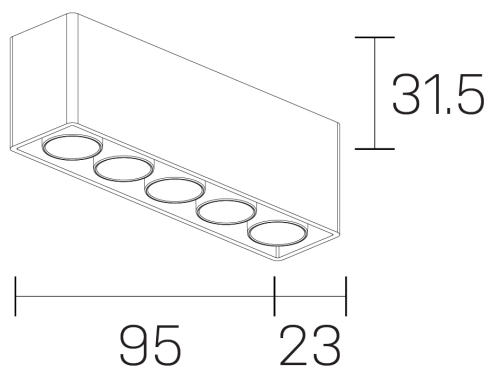

lumo mini
K51302.05.SR.BK-BK.38.ST.9.40

DETALLES GENERALES

INSTALACIÓN	Surface
COLOR EXT-INT	Negro
DIRECCIÓN DE LA LUZ	Fijo
ÁNGULO DEL HAZ DE LUZ	38º
INT-EXT ESTANQUEIDAD	IP20
MATERIAL	Aluminio
RESISTENCIA MECÁNICA	IK06
USO	Interior
GARANTÍA	5 años

DIMENSIONES GENERALES

DIMENSIÓN	.05 (95x23mm)
ALTURA	h 31,5 mm
DIMENSIONES DE EMBALAJE	N/D

*Puede haber una reducción máx. del 15% en el dato de los acabados distintos al blanco.