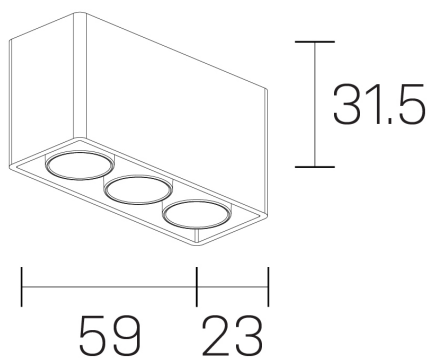

lumo mini
K51302.03.SR.BK-BK.50.ST.9.40

DETALLES GENERALES

INSTALACIÓN	Surface
COLOR EXT-INT	Negro
DIRECCIÓN DE LA LUZ	Fijo
ÁNGULO DEL HAZ DE LUZ	50º
INT-EXT ESTANQUEIDAD	IP20
MATERIAL	Aluminio
RESISTENCIA MECÁNICA	IK06
USO	Interior
GARANTÍA	5 años

DIMENSIONES GENERALES

DIMENSIÓN	.03 (59x23mm)
ALTURA	h 31,5 mm
DIMENSIONES DE EMBALAJE	N/D

*Puede haber una reducción máx. del 15% en el dato de los acabados distintos al blanco.