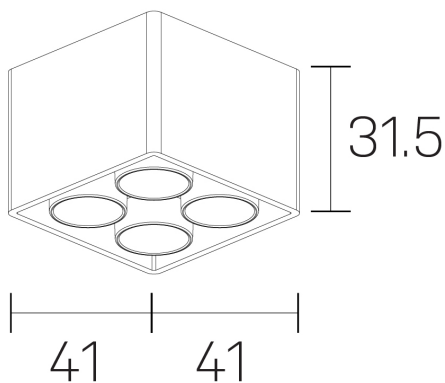

lumo mini
K51302.22.SR.BK-BK.50.ST.9.40

DETALLES GENERALES

INSTALACIÓN	Surface
COLOR EXT-INT	Negro
DIRECCIÓN DE LA LUZ	Fijo
ÁNGULO DEL HAZ DE LUZ	50º
INT-EXT ESTANQUEIDAD	IP20
MATERIAL	Aluminio
RESISTENCIA MECÁNICA	IK06
USO	Interior
GARANTÍA	5 años

DIMENSIONES GENERALES

DIMENSIÓN	.22 (41x41mm)
ALTURA	h 31,5 mm
DIMENSIONES DE EMBALAJE	N/D

*Puede haber una reducción máx. del 15% en el dato de los acabados distintos al blanco.