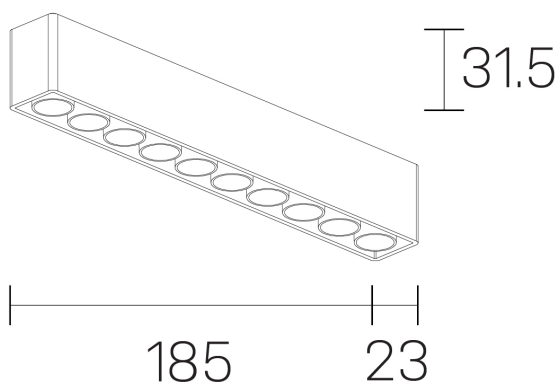

lumo mini
K51302.10.SR.BK-BK.28.ST.9.40.PU

DETALLES GENERALES

INSTALACIÓN	Surface
COLOR EXT-INT	Negro
DIRECCIÓN DE LA LUZ	Fijo
ÁNGULO DEL HAZ DE LUZ	28º
INT-EXT ESTANQUEIDAD	IP20
MATERIAL	Aluminio
RESISTENCIA MECÁNICA	IK06
USO	Interior
GARANTÍA	5 años

DIMENSIONES GENERALES

DIMENSIÓN	.10 (185x23mm)
ALTURA	h 31,5 mm
DIMENSIONES DE EMBALAJE	N/D

*Puede haber una reducción máx. del 15% en el dato de los acabados distintos al blanco.