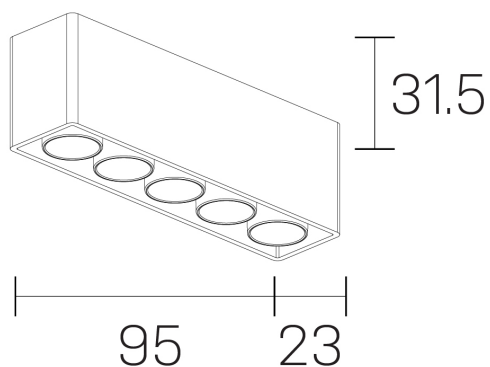

lumo mini
K51302.05.SR.BK-BK.38.ST.9.40.PU

DETALLES GENERALES

INSTALACIÓN	Surface
COLOR EXT-INT	Negro
DIRECCIÓN DE LA LUZ	Fijo
ÁNGULO DEL HAZ DE LUZ	38º
INT-EXT ESTANQUEIDAD	IP20
MATERIAL	Aluminio
RESISTENCIA MECÁNICA	IK06
USO	Interior
GARANTÍA	5 años

DETALLES ELÉCTRICOS

FUENTE DE LUZ	LED
POTENCIA	8W
TEMPERATURA DE COLOR	4000K
FLUJO LUMÍNICO	731 Lm
EFICIENCIA LUMÍNICA	91 Lm/W
DIMABLE	PUSH
DRIVER	Remoto
CLASE DE SEGURIDAD	II
ÍNDICE DE REPRODUCCIÓN CROMÁTICA	CRI>90
TENSIÓN	220-240 V
FRECUENCIA	50-60 Hz
CORRIENTE	500 mA
VIDA UTIL	50.000h

DIMENSIONES GENERALES

DIMENSIÓN	.05 (95x23mm)
ALTURA	h 31,5 mm
DIMENSIONES DE EMBALAJE	N/D

*Puede haber una reducción máx. del 15% en el dato de los acabados distintos al blanco.