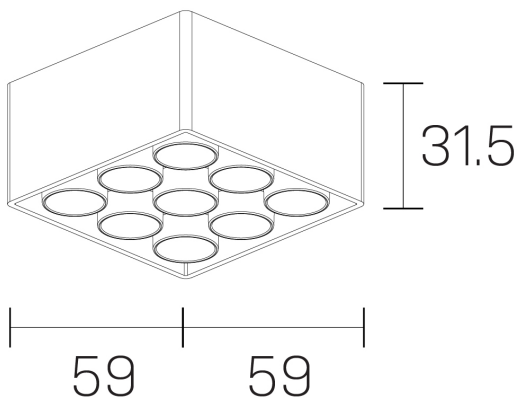

lumo mini
K51302.33.SR.BK-BK.50.ST.9.40.PU

DETALLES GENERALES

INSTALACIÓN	Surface
COLOR EXT-INT	Negro
DIRECCIÓN DE LA LUZ	Fijo
ÁNGULO DEL HAZ DE LUZ	50º
INT-EXT ESTANQUEIDAD	IP20
MATERIAL	Aluminio
RESISTENCIA MECÁNICA	IK06
USO	Interior
GARANTÍA	5 años

DIMENSIONES GENERALES

DIMENSIÓN	.33 (59x59mm)
ALTURA	h 31,5 mm
DIMENSIONES DE EMBALAJE	N/D

*Puede haber una reducción máx. del 15% en el dato de los acabados distintos al blanco.