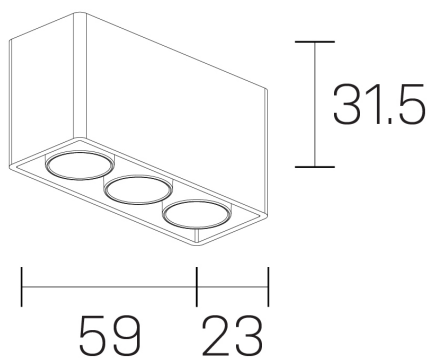

lumo mini
K51302.03.SR.BK-BK.50.ST.9.40.PU

DETALLES GENERALES

INSTALACIÓN	Surface
COLOR EXT-INT	Negro
DIRECCIÓN DE LA LUZ	Fijo
ÁNGULO DEL HAZ DE LUZ	50º
INT-EXT ESTANQUEIDAD	IP20
MATERIAL	Aluminio
RESISTENCIA MECÁNICA	IK06
USO	Interior
GARANTÍA	5 años

DIMENSIONES GENERALES

DIMENSIÓN	.03 (59x23mm)
ALTURA	h 31,5 mm
DIMENSIONES DE EMBALAJE	N/D

*Puede haber una reducción máx. del 15% en el dato de los acabados distintos al blanco.