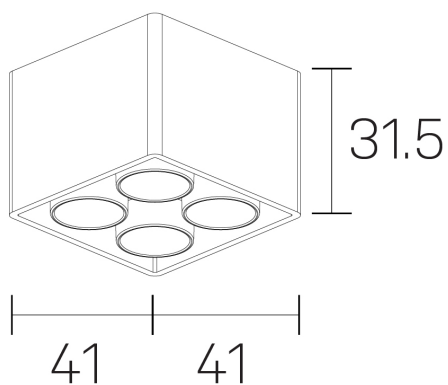

lumo mini
K51302.22.SR.BK-BK.50.ST.9.40.DA

DETALLES GENERALES

INSTALACIÓN	Surface
COLOR EXT-INT	Negro
DIRECCIÓN DE LA LUZ	Fijo
ÁNGULO DEL HAZ DE LUZ	50º
INT-EXT ESTANQUEIDAD	IP20
MATERIAL	Aluminio
RESISTENCIA MECÁNICA	IK06
USO	Interior
GARANTÍA	5 años

DIMENSIONES GENERALES

DIMENSIÓN	.22 (41x41mm)
ALTURA	h 31,5 mm
DIMENSIONES DE EMBALAJE	N/D

*Puede haber una reducción máx. del 15% en el dato de los acabados distintos al blanco.