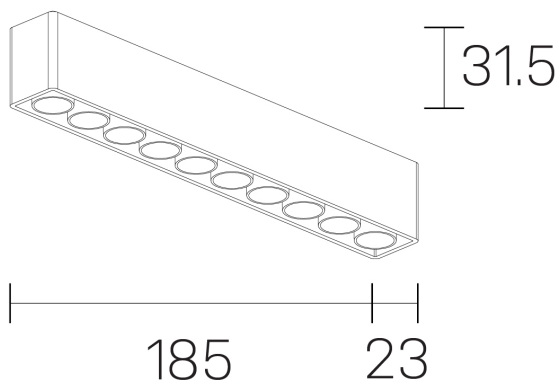

lumo mini
K51302.10.SR.BK-BK.28.ST.9.40.DA

DETALLES GENERALES

INSTALACIÓN	Surface
COLOR EXT-INT	Negro
DIRECCIÓN DE LA LUZ	Fijo
ÁNGULO DEL HAZ DE LUZ	28º
INT-EXT ESTANQUEIDAD	IP20
MATERIAL	Aluminio
RESISTENCIA MECÁNICA	IK06
USO	Interior
GARANTÍA	5 años

DIMENSIONES GENERALES

DIMENSIÓN	.10 (185x23mm)
ALTURA	h 31,5 mm
DIMENSIONES DE EMBALAJE	N/D

*Puede haber una reducción máx. del 15% en el dato de los acabados distintos al blanco.