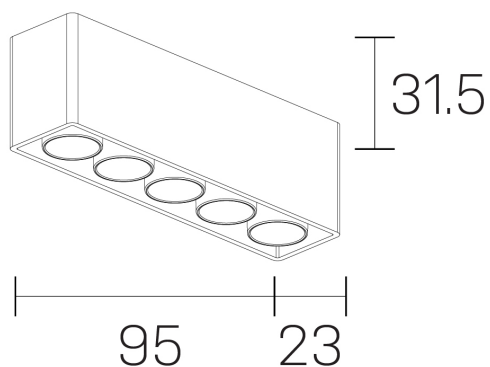

**lumo mini**  
K51302.05.SR.BK-BK.38.ST.9.40.DA

#### DETALLES GENERALES

INSTALACIÓN	Surface
COLOR EXT-INT	Negro
DIRECCIÓN DE LA LUZ	Fijo
ÁNGULO DEL HAZ DE LUZ	38º
INT-EXT ESTANQUEIDAD	IP20
MATERIAL	Aluminio
RESISTENCIA MECÁNICA	IK06
USO	Interior
GARANTÍA	5 años

#### DIMENSIONES GENERALES

DIMENSIÓN	.05 (95x23mm)
ALTURA	h 31,5 mm
DIMENSIONES DE EMBALAJE	N/D

\*Puede haber una reducción máx. del 15% en el dato de los acabados distintos al blanco.