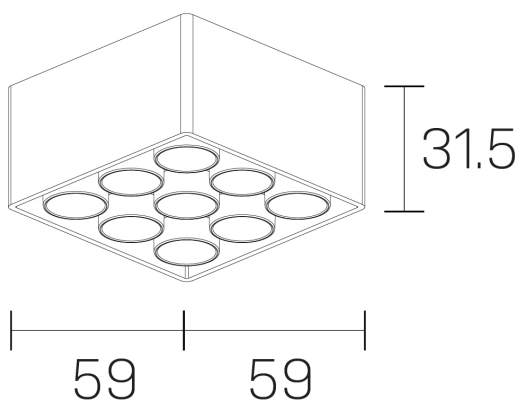

**lumo mini**  
K51302.33.SR.BK-BK.50.ST.9.40.DA

#### DETALLES GENERALES

INSTALACIÓN	Surface
COLOR EXT-INT	Negro
DIRECCIÓN DE LA LUZ	Fijo
ÁNGULO DEL HAZ DE LUZ	50º
INT-EXT ESTANQUEIDAD	IP20
MATERIAL	Aluminio
RESISTENCIA MECÁNICA	IK06
USO	Interior
GARANTÍA	5 años

#### DIMENSIONES GENERALES

DIMENSIÓN	.33 (59x59mm)
ALTURA	h 31,5 mm
DIMENSIONES DE EMBALAJE	N/D

\*Puede haber una reducción máx. del 15% en el dato de los acabados distintos al blanco.