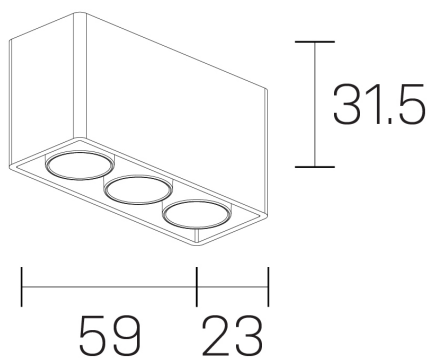

**lumo mini**  
K51302.03.SR.BK-BK.50.ST.9.40.DA

#### DETALLES GENERALES

INSTALACIÓN	Surface
COLOR EXT-INT	Negro
DIRECCIÓN DE LA LUZ	Fijo
ÁNGULO DEL HAZ DE LUZ	50º
INT-EXT ESTANQUEIDAD	IP20
MATERIAL	Aluminio
RESISTENCIA MECÁNICA	IK06
USO	Interior
GARANTÍA	5 años

#### DIMENSIONES GENERALES

DIMENSIÓN	.03 (59x23mm)
ALTURA	h 31,5 mm
DIMENSIONES DE EMBALAJE	N/D

\*Puede haber una reducción máx. del 15% en el dato de los acabados distintos al blanco.