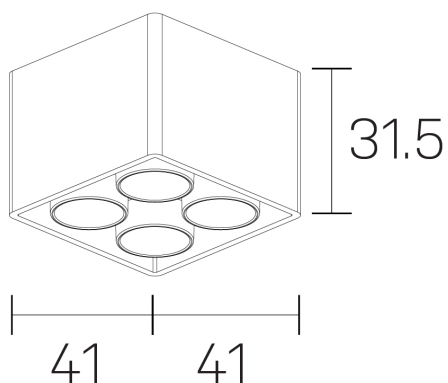

lumo mini

K51302.22.SR.BK-BK.50.ST.9.30.PU

DETALLES GENERALES

INSTALACIÓN	Surface
COLOR EXT-INT	Negro
DIRECCIÓN DE LA LUZ	Fijo
ÁNGULO DEL HAZ DE LUZ	50º
INT-EXT ESTANQUEIDAD	IP20
MATERIAL	Aluminio
RESISTENCIA MECÁNICA	IK06
USO	Interior
GARANTÍA	5 años

DIMENSIONES GENERALES

DIMENSIÓN	.22 (41x41mm)
ALTURA	h 31,5 mm
DIMENSIONES DE EMBALAJE	N/D

*Puede haber una reducción máx. del 15% en el dato de los acabados distintos al blanco.