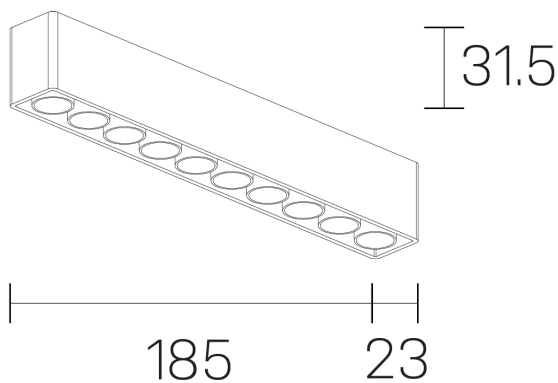

lumo mini
K51302.10.SR.BK-BK.28.ST.9.40

DETALLES GENERALES

INSTALACIÓN	Surface
COLOR EXT-INT	Negro
DIRECCIÓN DE LA LUZ	Fijo
ÁNGULO DEL HAZ DE LUZ	28º
INT-EXT ESTANQUEIDAD	IP20
MATERIAL	Aluminio
RESISTENCIA MECÁNICA	IK06
USO	Interior
GARANTÍA	5 años

DIMENSIONES GENERALES

DIMENSIÓN	.10 (185x23mm)
ALTURA	h 31,5 mm
DIMENSIONES DE EMBALAJE	N/D

*Puede haber una reducción máx. del 15% en el dato de los acabados distintos al blanco.