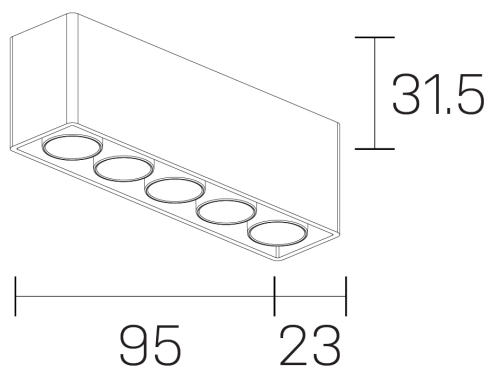

**lumo mini**  
K51302.05.SR.BK-BK.28.ST.9.40

#### DETALLES GENERALES

INSTALACIÓN	Surface
COLOR EXT-INT	Negro
DIRECCIÓN DE LA LUZ	Fijo
ÁNGULO DEL HAZ DE LUZ	28º
INT-EXT ESTANQUEIDAD	IP20
MATERIAL	Aluminio
RESISTENCIA MECÁNICA	IK06
USO	Interior
GARANTÍA	5 años

#### DIMENSIONES GENERALES

DIMENSIÓN	.05 (95x23mm)
ALTURA	h 31,5 mm
DIMENSIONES DE EMBALAJE	N/D

\*Puede haber una reducción máx. del 15% en el dato de los acabados distintos al blanco.