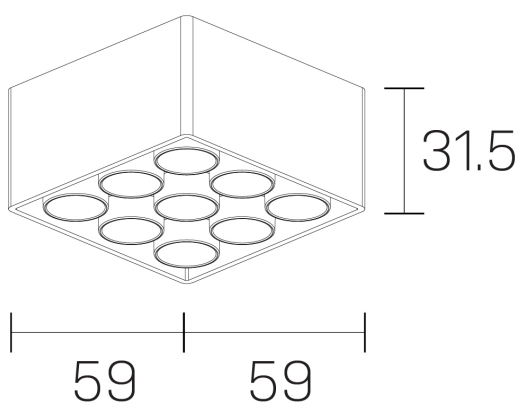

lumo mini
K51302.33.SR.BK-BK.28.ST.9.40

DETALLES GENERALES

INSTALACIÓN	Surface
COLOR EXT-INT	Negro
DIRECCIÓN DE LA LUZ	Fijo
ÁNGULO DEL HAZ DE LUZ	28º
INT-EXT ESTANQUEIDAD	IP20
MATERIAL	Aluminio
RESISTENCIA MECÁNICA	IK06
USO	Interior
GARANTÍA	5 años

DIMENSIONES GENERALES

DIMENSIÓN	.33 (59x59mm)
ALTURA	h 31,5 mm
DIMENSIONES DE EMBALAJE	N/D

*Puede haber una reducción máx. del 15% en el dato de los acabados distintos al blanco.