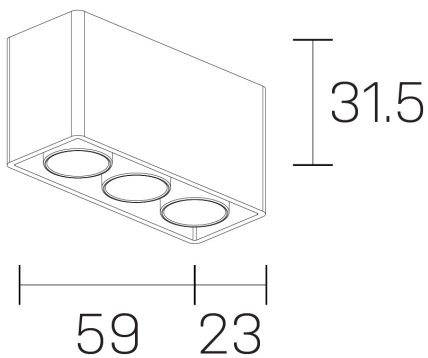

**lumo mini**  
K51302.03.SR.BK-BK.28.ST.9.40

#### DETALLES GENERALES

INSTALACIÓN	Surface
COLOR EXT-INT	Negro
DIRECCIÓN DE LA LUZ	Fijo
ÁNGULO DEL HAZ DE LUZ	28º
INT-EXT ESTANQUEIDAD	IP20
MATERIAL	Aluminio
RESISTENCIA MECÁNICA	IK06
USO	Interior
GARANTÍA	5 años

#### DIMENSIONES GENERALES

DIMENSIÓN	.03 (59x23mm)
ALTURA	h 31,5 mm
DIMENSIONES DE EMBALAJE	N/D

\*Puede haber una reducción máx. del 15% en el dato de los acabados distintos al blanco.