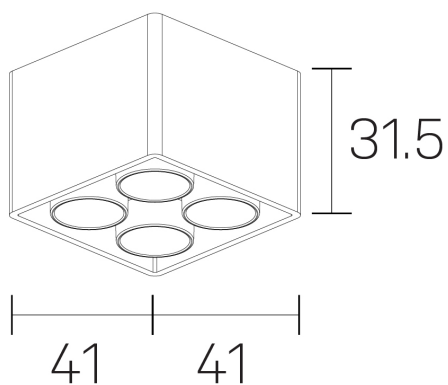

lumo mini
K51302.22.SR.BK-BK.28.ST.9.40

DETALLES GENERALES

INSTALACIÓN	Surface
COLOR EXT-INT	Negro
DIRECCIÓN DE LA LUZ	Fijo
ÁNGULO DEL HAZ DE LUZ	28º
INT-EXT ESTANQUEIDAD	IP20
MATERIAL	Aluminio
RESISTENCIA MECÁNICA	IK06
USO	Interior
GARANTÍA	5 años

DIMENSIONES GENERALES

DIMENSIÓN	.22 (41x41mm)
ALTURA	h 31,5 mm
DIMENSIONES DE EMBALAJE	N/D

*Puede haber una reducción máx. del 15% en el dato de los acabados distintos al blanco.