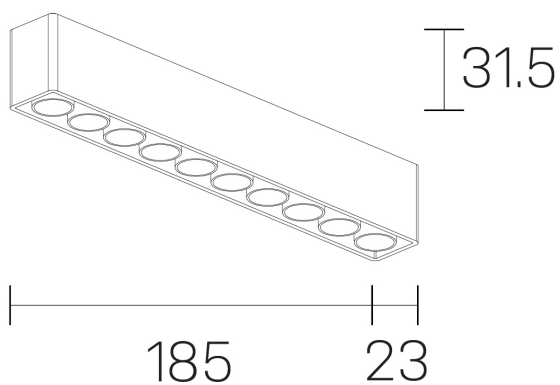

lumo mini
K51302.10.SR.BK-BK.38.ST.9.40.PU

DETALLES GENERALES

INSTALACIÓN	Surface
COLOR EXT-INT	Negro
DIRECCIÓN DE LA LUZ	Fijo
ÁNGULO DEL HAZ DE LUZ	38º
INT-EXT ESTANQUEIDAD	IP20
MATERIAL	Aluminio
RESISTENCIA MECÁNICA	IK06
USO	Interior
GARANTÍA	5 años

DIMENSIONES GENERALES

DIMENSIÓN	.10 (185x23mm)
ALTURA	h 31,5 mm
DIMENSIONES DE EMBALAJE	N/D

*Puede haber una reducción máx. del 15% en el dato de los acabados distintos al blanco.