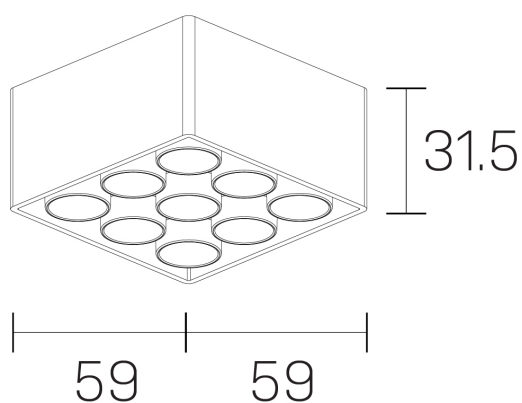

lumo mini
K51302.33.SR.BK-BK.28.ST.9.40.PU

DETALLES GENERALES

INSTALACIÓN	Surface
COLOR EXT-INT	Negro
DIRECCIÓN DE LA LUZ	Fijo
ÁNGULO DEL HAZ DE LUZ	28º
INT-EXT ESTANQUEIDAD	IP20
MATERIAL	Aluminio
RESISTENCIA MECÁNICA	IK06
USO	Interior
GARANTÍA	5 años

DIMENSIONES GENERALES

DIMENSIÓN	.33 (59x59mm)
ALTURA	h 31,5 mm
DIMENSIONES DE EMBALAJE	N/D

*Puede haber una reducción máx. del 15% en el dato de los acabados distintos al blanco.