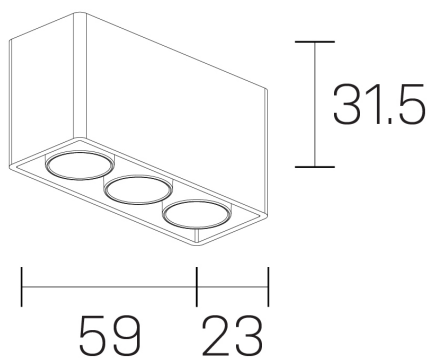

**lumo mini**  
K51302.03.SR.BK-BK.28.ST.9.40.PU

#### DETALLES GENERALES

INSTALACIÓN	Surface
COLOR EXT-INT	Negro
DIRECCIÓN DE LA LUZ	Fijo
ÁNGULO DEL HAZ DE LUZ	28º
INT-EXT ESTANQUEIDAD	IP20
MATERIAL	Aluminio
RESISTENCIA MECÁNICA	IK06
USO	Interior
GARANTÍA	5 años

#### DIMENSIONES GENERALES

DIMENSIÓN	.03 (59x23mm)
ALTURA	h 31,5 mm
DIMENSIONES DE EMBALAJE	N/D

\*Puede haber una reducción máx. del 15% en el dato de los acabados distintos al blanco.