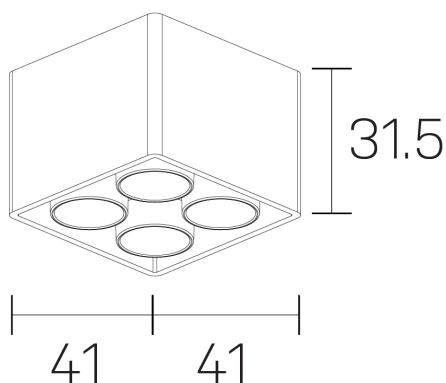

lumo mini
K51302.22.SR.BK-BK.28.ST.9.40.PU

DETALLES GENERALES

INSTALACIÓN	Surface
COLOR EXT-INT	Negro
DIRECCIÓN DE LA LUZ	Fijo
ÁNGULO DEL HAZ DE LUZ	28º
INT-EXT ESTANQUEIDAD	IP20
MATERIAL	Aluminio
RESISTENCIA MECÁNICA	IK06
USO	Interior
GARANTÍA	5 años

DIMENSIONES GENERALES

DIMENSIÓN	.22 (41x41mm)
ALTURA	h 31,5 mm
DIMENSIONES DE EMBALAJE	N/D

*Puede haber una reducción máx. del 15% en el dato de los acabados distintos al blanco.