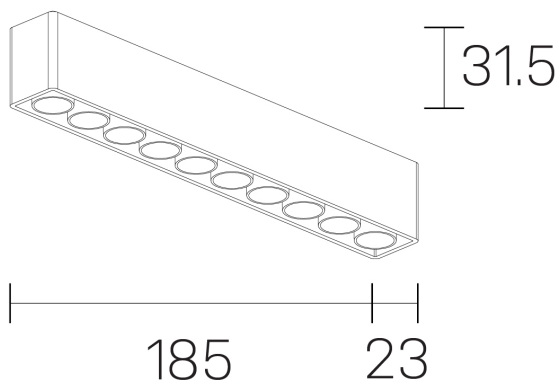

**lumo mini**  
K51302.10.SR.BK-BK.38.ST.9.40.DA

#### DETALLES GENERALES

INSTALACIÓN	Surface
COLOR EXT-INT	Negro
DIRECCIÓN DE LA LUZ	Fijo
ÁNGULO DEL HAZ DE LUZ	38º
INT-EXT ESTANQUEIDAD	IP20
MATERIAL	Aluminio
RESISTENCIA MECÁNICA	IK06
USO	Interior
GARANTÍA	5 años

#### DIMENSIONES GENERALES

DIMENSIÓN	.10 (185x23mm)
ALTURA	h 31,5 mm
DIMENSIONES DE EMBALAJE	N/D

\*Puede haber una reducción máx. del 15% en el dato de los acabados distintos al blanco.