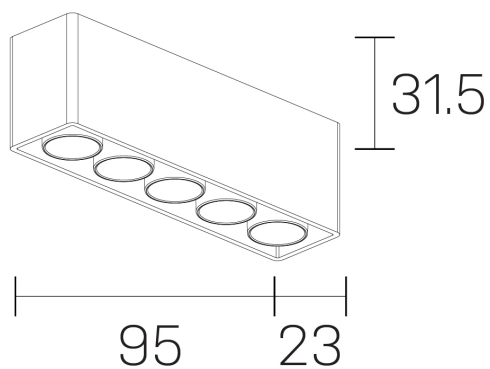

lumo mini
K51302.05.SR.BK-BK.28.ST.9.40.DA

DETALLES GENERALES

INSTALACIÓN	Surface
COLOR EXT-INT	Negro
DIRECCIÓN DE LA LUZ	Fijo
ÁNGULO DEL HAZ DE LUZ	28º
INT-EXT ESTANQUEIDAD	IP20
MATERIAL	Aluminio
RESISTENCIA MECÁNICA	IK06
USO	Interior
GARANTÍA	5 años

DIMENSIONES GENERALES

DIMENSIÓN	.05 (95x23mm)
ALTURA	h 31,5 mm
DIMENSIONES DE EMBALAJE	N/D

*Puede haber una reducción máx. del 15% en el dato de los acabados distintos al blanco.