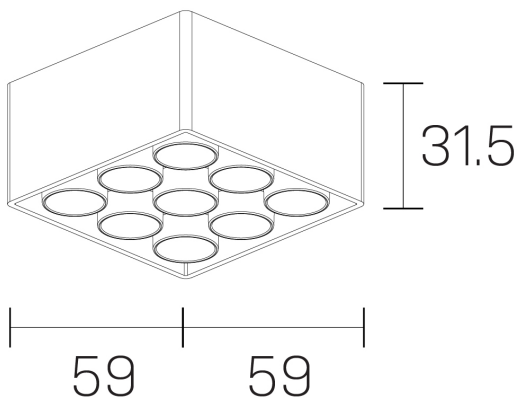

lumo mini sr
K51302.33.SR.BK-BK.28.ST.9.40.DA

DETALLES GENERALES

INSTALACIÓN	Surface
COLOR EXT-INT	Negro
DIRECCIÓN DE LA LUZ	Fijo
ÁNGULO DEL HAZ DE LUZ	28º
INT-EXT ESTANQUEIDAD	IP20
MATERIAL	Aluminio
RESISTENCIA MECÁNICA	IK06
USO	Interior
GARANTÍA	5 años

DIMENSIONES GENERALES

DIMENSIÓN	.33 (59x59mm)
ALTURA	h 31,5 mm
DIMENSIONES DE EMBALAJE	N/D

*Puede haber una reducción máx. del 15% en el dato de los acabados distintos al blanco.