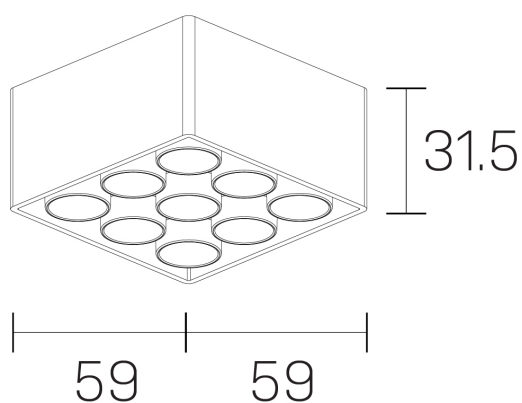

**lumo mini**  
K51302.33.SR.BK-BK.28.ST.9.40.DA

#### DETALLES GENERALES

INSTALACIÓN	Surface
COLOR EXT-INT	Negro
DIRECCIÓN DE LA LUZ	Fijo
ÁNGULO DEL HAZ DE LUZ	28º
INT-EXT ESTANQUEIDAD	IP20
MATERIAL	Aluminio
RESISTENCIA MECÁNICA	IK06
USO	Interior
GARANTÍA	5 años

#### DIMENSIONES GENERALES

DIMENSIÓN	.33 (59x59mm)
ALTURA	h 31,5 mm
DIMENSIONES DE EMBALAJE	N/D

\*Puede haber una reducción máx. del 15% en el dato de los acabados distintos al blanco.