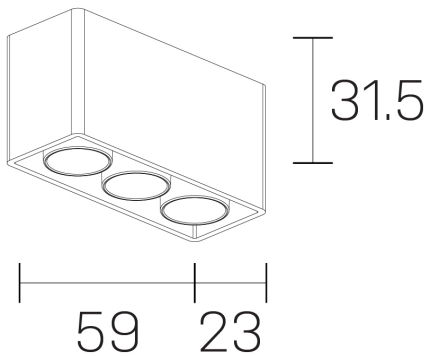

lumo mini
K51302.03.SR.BK-BK.28.ST.9.40.DA

DETALLES GENERALES

INSTALACIÓN	Surface
COLOR EXT-INT	Negro
DIRECCIÓN DE LA LUZ	Fijo
ÁNGULO DEL HAZ DE LUZ	28º
INT-EXT ESTANQUEIDAD	IP20
MATERIAL	Aluminio
RESISTENCIA MECÁNICA	IK06
USO	Interior
GARANTÍA	5 años

DIMENSIONES GENERALES

DIMENSIÓN	.03 (59x23mm)
ALTURA	h 31,5 mm
DIMENSIONES DE EMBALAJE	N/D

*Puede haber una reducción máx. del 15% en el dato de los acabados distintos al blanco.