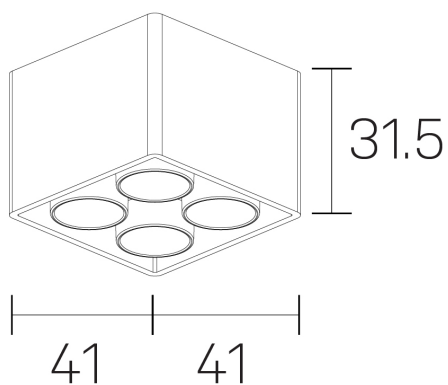

lumo mini
K51302.22.SR.BK-BK.28.ST.9.40.DA

DETALLES GENERALES

INSTALACIÓN	Surface
COLOR EXT-INT	Negro
DIRECCIÓN DE LA LUZ	Fijo
ÁNGULO DEL HAZ DE LUZ	28º
INT-EXT ESTANQUEIDAD	IP20
MATERIAL	Aluminio
RESISTENCIA MECÁNICA	IK06
USO	Interior
GARANTÍA	5 años

DIMENSIONES GENERALES

DIMENSIÓN	.22 (41x41mm)
ALTURA	h 31,5 mm
DIMENSIONES DE EMBALAJE	N/D

*Puede haber una reducción máx. del 15% en el dato de los acabados distintos al blanco.