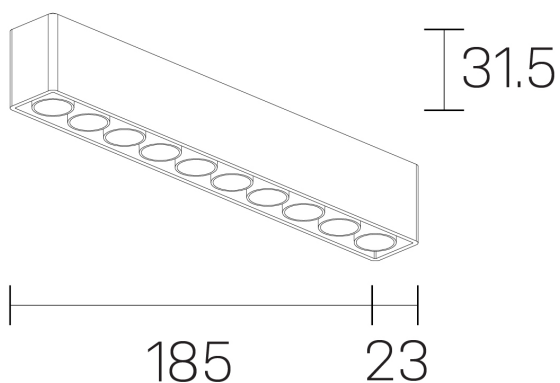

lumo mini
K51302.10.SR.BK-BK.28.ST.9.30

DETALLES GENERALES

INSTALACIÓN	Surface
COLOR EXT-INT	Negro
DIRECCIÓN DE LA LUZ	Fijo
ÁNGULO DEL HAZ DE LUZ	28º
INT-EXT ESTANQUEIDAD	IP20
MATERIAL	Aluminio
RESISTENCIA MECÁNICA	IK06
USO	Interior
GARANTÍA	5 años

DIMENSIONES GENERALES

DIMENSIÓN	.10 (185x23mm)
ALTURA	h 31,5 mm
DIMENSIONES DE EMBALAJE	N/D

*Puede haber una reducción máx. del 15% en el dato de los acabados distintos al blanco.