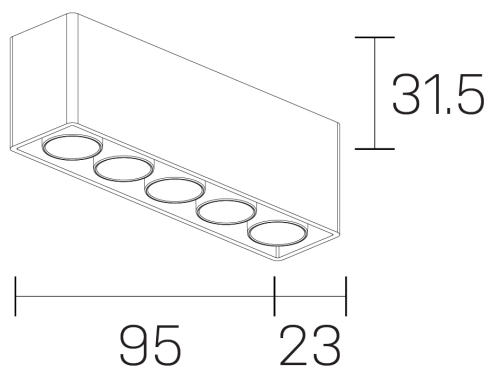

lumo mini
K51302.05.SR.BK-BK.38.ST.9.27

DETALLES GENERALES

INSTALACIÓN	Surface
COLOR EXT-INT	Negro
DIRECCIÓN DE LA LUZ	Fijo
ÁNGULO DEL HAZ DE LUZ	38º
INT-EXT ESTANQUEIDAD	IP20
MATERIAL	Aluminio
RESISTENCIA MECÁNICA	IK06
USO	Interior
GARANTÍA	5 años

DIMENSIONES GENERALES

DIMENSIÓN	.05 (95x23mm)
ALTURA	h 31,5 mm
DIMENSIONES DE EMBALAJE	N/D

*Puede haber una reducción máx. del 15% en el dato de los acabados distintos al blanco.