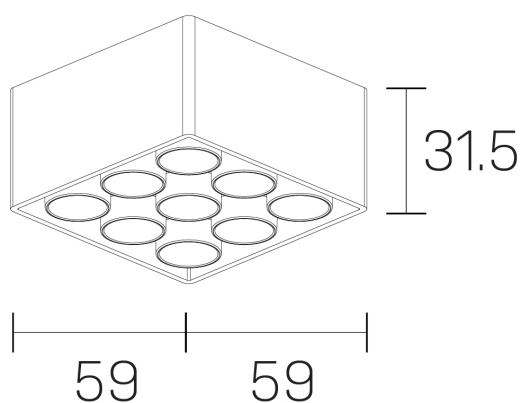

lumo mini
K51302.33.SR.BK-BK.38.ST.9.27

DETALLES GENERALES

INSTALACIÓN	Surface
COLOR EXT-INT	Negro
DIRECCIÓN DE LA LUZ	Fijo
ÁNGULO DEL HAZ DE LUZ	38º
INT-EXT ESTANQUEIDAD	IP20
MATERIAL	Aluminio
RESISTENCIA MECÁNICA	IK06
USO	Interior
GARANTÍA	5 años

DIMENSIONES GENERALES

DIMENSIÓN	.33 (59x59mm)
ALTURA	h 31,5 mm
DIMENSIONES DE EMBALAJE	N/D

*Puede haber una reducción máx. del 15% en el dato de los acabados distintos al blanco.