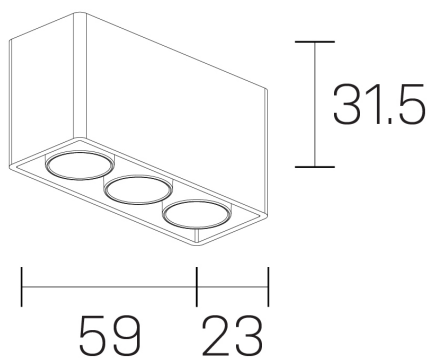

**lumo mini**  
K51302.03.SR.BK-BK.28.ST.9.30

#### DETALLES GENERALES

INSTALACIÓN	Surface
COLOR EXT-INT	Negro
DIRECCIÓN DE LA LUZ	Fijo
ÁNGULO DEL HAZ DE LUZ	28º
INT-EXT ESTANQUEIDAD	IP20
MATERIAL	Aluminio
RESISTENCIA MECÁNICA	IK06
USO	Interior
GARANTÍA	5 años

#### DIMENSIONES GENERALES

DIMENSIÓN	.03 (59x23mm)
ALTURA	h 31,5 mm
DIMENSIONES DE EMBALAJE	N/D

\*Puede haber una reducción máx. del 15% en el dato de los acabados distintos al blanco.