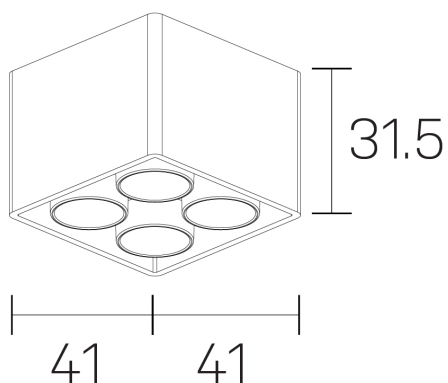

lumo mini
K51302.22.SR.BK-BK.38.ST.9.30

DETALLES GENERALES

INSTALACIÓN	Surface
COLOR EXT-INT	Negro
DIRECCIÓN DE LA LUZ	Fijo
ÁNGULO DEL HAZ DE LUZ	38º
INT-EXT ESTANQUEIDAD	IP20
MATERIAL	Aluminio
RESISTENCIA MECÁNICA	IK06
USO	Interior
GARANTÍA	5 años

DIMENSIONES GENERALES

DIMENSIÓN	.22 (41x41mm)
ALTURA	h 31,5 mm
DIMENSIONES DE EMBALAJE	N/D

*Puede haber una reducción máx. del 15% en el dato de los acabados distintos al blanco.