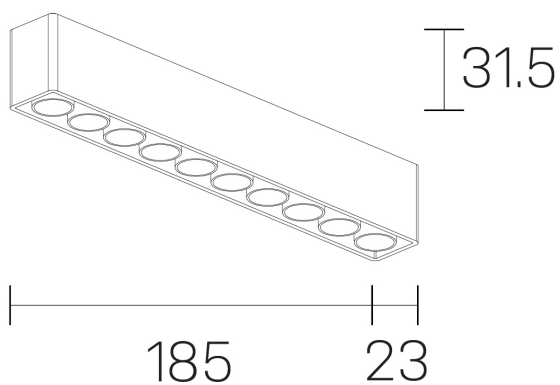

**lumo mini**  
K51302.10.SR.BK-BK.28.ST.9.30.PU

#### DETALLES GENERALES

INSTALACIÓN	Surface
COLOR EXT-INT	Negro
DIRECCIÓN DE LA LUZ	Fijo
ÁNGULO DEL HAZ DE LUZ	28º
INT-EXT ESTANQUEIDAD	IP20
MATERIAL	Aluminio
RESISTENCIA MECÁNICA	IK06
USO	Interior
GARANTÍA	5 años

#### DIMENSIONES GENERALES

DIMENSIÓN	.10 (185x23mm)
ALTURA	h 31,5 mm
DIMENSIONES DE EMBALAJE	N/D

\*Puede haber una reducción máx. del 15% en el dato de los acabados distintos al blanco.