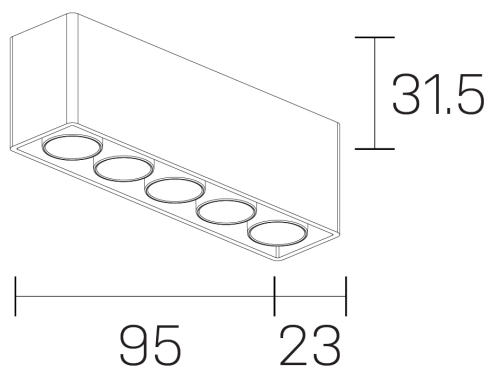

lumo mini
K51302.05.SR.BK-BK.38.ST.9.27.PU

DETALLES GENERALES

INSTALACIÓN	Surface
COLOR EXT-INT	Negro
DIRECCIÓN DE LA LUZ	Fijo
ÁNGULO DEL HAZ DE LUZ	38º
INT-EXT ESTANQUEIDAD	IP20
MATERIAL	Aluminio
RESISTENCIA MECÁNICA	IK06
USO	Interior
GARANTÍA	5 años

DIMENSIONES GENERALES

DIMENSIÓN	.05 (95x23mm)
ALTURA	h 31,5 mm
DIMENSIONES DE EMBALAJE	N/D

*Puede haber una reducción máx. del 15% en el dato de los acabados distintos al blanco.