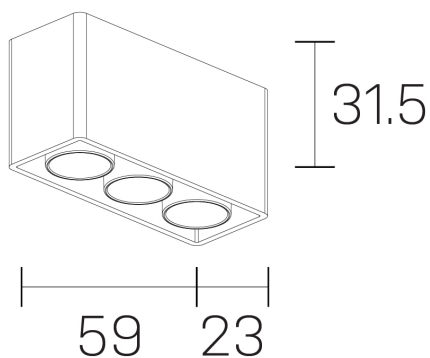

**lumo mini**  
K51302.03.SR.BK-BK.28.ST.9.30.PU

#### DETALLES GENERALES

INSTALACIÓN	Surface
COLOR EXT-INT	Negro
DIRECCIÓN DE LA LUZ	Fijo
ÁNGULO DEL HAZ DE LUZ	28º
INT-EXT ESTANQUEIDAD	IP20
MATERIAL	Aluminio
RESISTENCIA MECÁNICA	IK06
USO	Interior
GARANTÍA	5 años

#### DIMENSIONES GENERALES

DIMENSIÓN	.03 (59x23mm)
ALTURA	h 31,5 mm
DIMENSIONES DE EMBALAJE	N/D

\*Puede haber una reducción máx. del 15% en el dato de los acabados distintos al blanco.