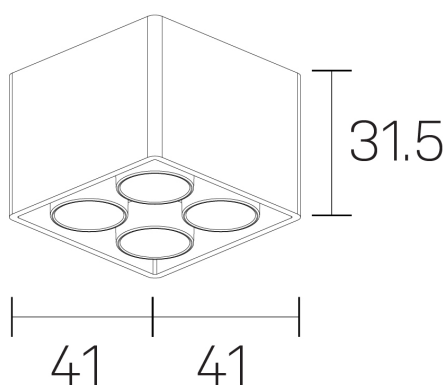

**lumo mini**  
K51302.22.SR.BK-BK.28.ST.9.30.PU

#### DETALLES GENERALES

INSTALACIÓN	Surface
COLOR EXT-INT	Negro
DIRECCIÓN DE LA LUZ	Fijo
ÁNGULO DEL HAZ DE LUZ	28º
INT-EXT ESTANQUEIDAD	IP20
MATERIAL	Aluminio
RESISTENCIA MECÁNICA	IK06
USO	Interior
GARANTÍA	5 años

#### DIMENSIONES GENERALES

DIMENSIÓN	.22 (41x41mm)
ALTURA	h 31,5 mm
DIMENSIONES DE EMBALAJE	N/D

\*Puede haber una reducción máx. del 15% en el dato de los acabados distintos al blanco.